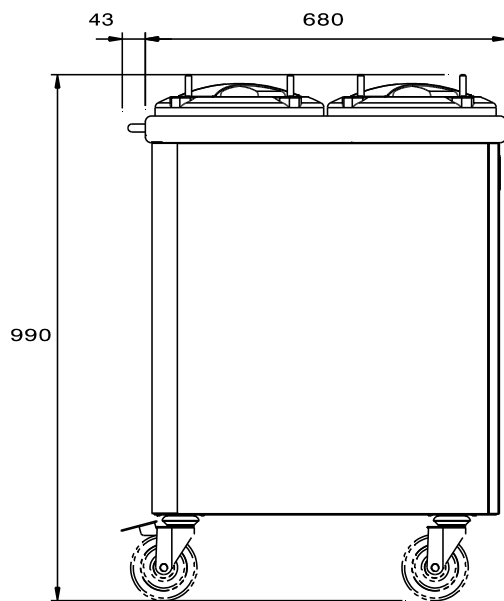

## Constructie

- Geplaatst op vier 150 mm hoge wielen, waarvan twee met rem, maar plaatsing op 150 mm hoge poten is tevens mogelijk (speciale uitvoering).

Gekeurd: \_\_\_\_\_

Front aanzicht

Zij aanzicht

Boven aanzicht

### Algemene Gegevens:

Afmetingen, extern, breedte: 400 mm

Afmetingen, extern, diepte: 723 mm

Afmetingen, extern, hoogte: 990 mm

Gewicht, netto: 52 kg