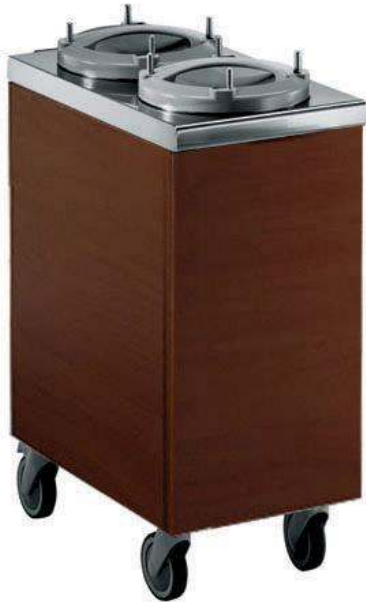

**Fit System**  
**Bordenlowerator met 2 buizen,**  
**kerselaar afwerking**

ITEM # \_\_\_\_\_

MODEL # \_\_\_\_\_

NAAM # \_\_\_\_\_

SIS # \_\_\_\_\_

AIA # \_\_\_\_\_

320154 (FSVPLC)

Bordenlowerator met 2  
buizen, diameter borden  
180-240mm, kerselaar  
afwerking

### Punt nr \_\_\_\_\_

Bordenstapelaar met twee stapelbuizen voor het  
stapelen van ronde borden.

De bordenstapelaar in kersenhouten uitvoering.

## Belangrijkste Gegevens

- Bordenlowerator is inclusief:-wielen-panels in roestvrijstaal of met kersenhout afwerking.
- Loskoppelbare veren maken het stapelen van borden met verschillend gewicht mogelijk.
- Bordenstapelaar met twee stapelbuizen: elke buis is geschikt voor maximaal 50 borden van 180 - 240 mm.
- Voldoet aan de belangrijkste internationale certificatie instellingen en is CE gemarkeerd.

### Algemene Gegevens:

Afmetingen, extern, breedte: 400 mm

Afmetingen, extern, diepte: 723 mm

Afmetingen, extern, hoogte: 990 mm

Gewicht, netto: 52 kg