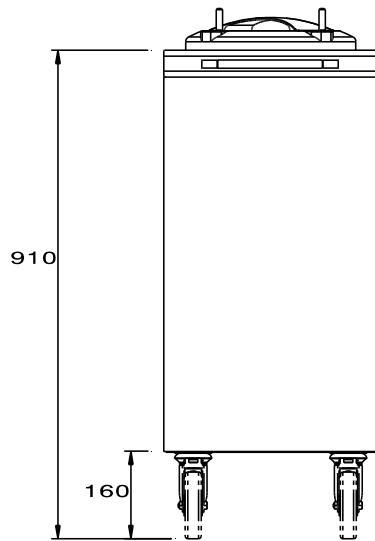

## Belangrijkste Gegevens

- Bordenlowerator is inclusief:-wielen-panels in roestvrijstaal of met kersenhout afwerking.
- Loskoppelbare veren maken het stapelen van borden met verschillend gewicht mogelijk.
- Bordenstapelaar met twee stapelbuizen: elke buis is geschikt voor maximaal 50 borden van 180 - 240 mm.
- Voldoet aan de belangrijkste internationale certificatie instellingen en is CE gemarkeerd.

## Constructie

- Geplaatst op vier 150 mm hoge wielen, waarvan twee met rem, maar plaatsing op 150 mm hoge poten is tevens mogelijk (speciale uitvoering).

Gekeurd: \_\_\_\_\_

Front aanzicht

Zij aanzicht

Boven aanzicht

### Algemene Gegevens:

Afmetingen, extern, breedte: 400 mm

Afmetingen, extern, diepte: 723 mm

Afmetingen, extern, hoogte: 990 mm

Gewicht, netto: 52 kg