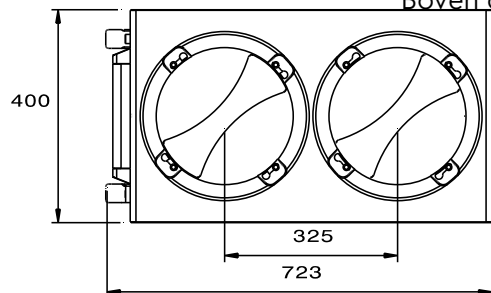

## Constructie

- Geplaatst op vier 150 mm hoge wielen, waarvan twee met rem, maar plaatsing op 150 mm hoge poten is tevens mogelijk (speciale uitvoering).

Gekeurd: \_\_\_\_\_

Front aanzicht

Zij aanzicht

Boven aanzicht

### Algemene Gegevens:

Afmetingen, extern, breedte: 400 mm

Afmetingen, extern, diepte: 723 mm

Afmetingen, extern, hoogte: 990 mm

Gewicht, netto: 52 kg